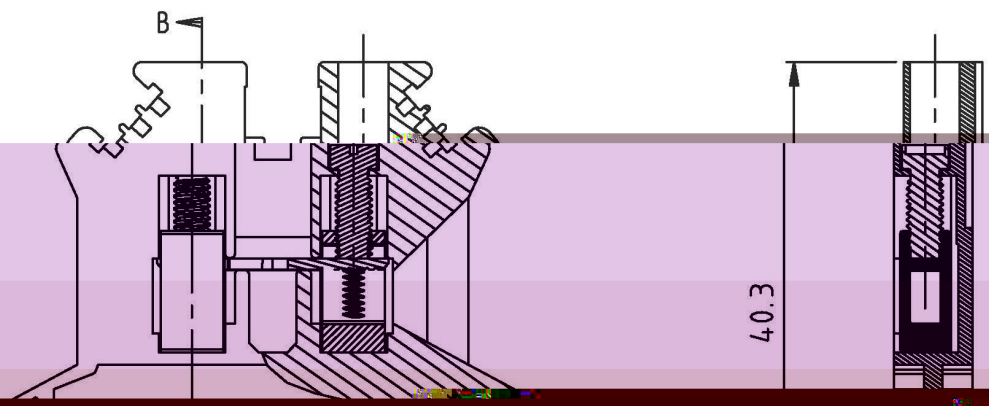

REVISION		RECORD	
REV.	CONTENT	MOD.	DATE
①			

电气性能	
电压	690V
电流	32A
刚/柔性导线	0.2-4/0.2-2.5mm ²
线规AWG	24-12
螺钉类型/扭力	M3/0.5-0.6Nm