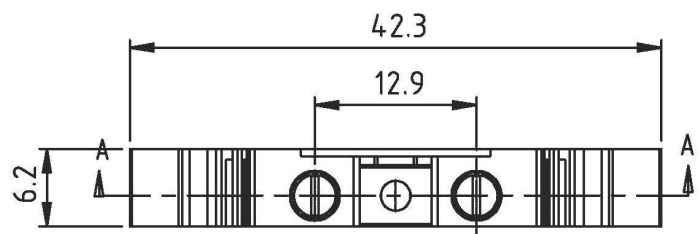

REVISION		RECORD	
REV.	CONTENT	MOD.	DATE
①			

电气性能	
电压	690V
电流	32A
刚/柔性导线	0.2-4/0.2-2.5mm ²
线规AWG	24-12
螺钉类型/扭力	M3/0.5-0.6Nm